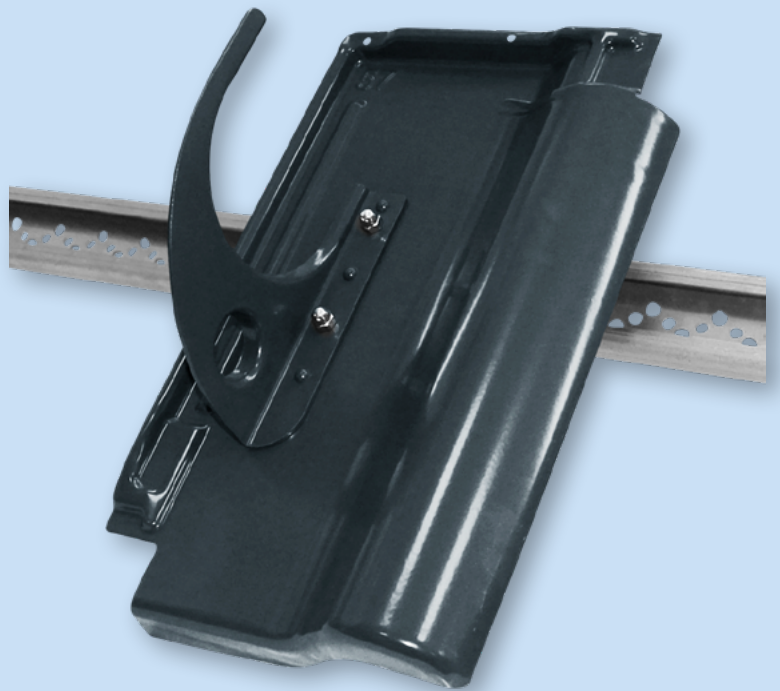

LEHMANN

Sicherheits-Dachhaken

Montageleicht und sicher auf dem Dach

Bedachung

Das Dach von Lehmann

Lehmann steht für Verlässlichkeit, Innovation und Nähe zu unseren Kunden. Mit unseren Standorten in Deutschland und Österreich sind wir führender Hersteller für **hochwertige Bedachungsartikel, Entwässerungstechnik und veredelte Metalloberflächen**. Unter der Marke **Lehmann Roof** produzieren wir an den Standorten Neutraubling und Bartholomäberg Artikel rund um Solar, Bedachung und Entwässerung. Qualität: **made in Germany and Austria**.

Sicherheits-Dachhaken von Lehmann sind **robust und montagefreundlich**. Sie können zum Aufhängen von Dachdecker-Auflegeleitern und Dachdeckerstühlen verwendet werden oder zum Anschlagen von Sicherheitsseilen bei Anseilsicherung.

Unser Typ B ist passend für **über 90 Dachziegelmodelle** und für **Biber-eindeckung** erhältlich. Zusätzlich im Sortiment: die **Version compact** für Metall-Dachschindeln.

Unsere TÜV-geprüften Sicherheits-Dachhaken ermöglichen die sichere Montage, bei Typ B ohne Dachdurchdringung, und werden inklusive sämtlichen notwendigen Montagematerials geliefert. Typ A ist mit **eingepressten Verstärkungssicken** in Haken und Öse versehen.

90+ Modelle

Für über 90 verschiedene Dachziegelmodelle gibt es beim Typ B exakt passende Metallgrundplatten. So muss kein Dachziegel mehr bearbeitet werden.

Breite Produktpalette

Unser Typ A ist erhältlich in zahlreichen Bauformen, passend für Dachziegel und -steine, Biber und Schiefer. Qualitativ hochwertig und beständig.