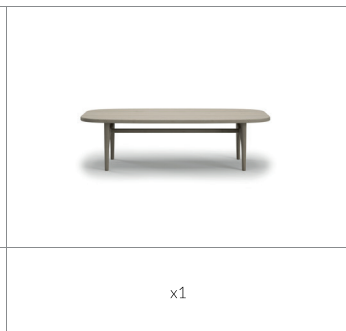

x1

ZESTAW

krzesła | stół

90 381 PLN