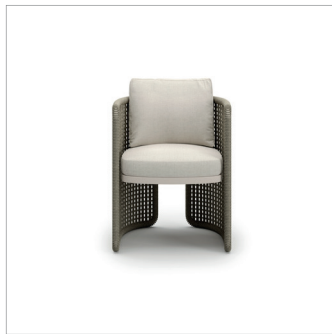

## MIURA

krzesło | 22,5 x 80 x 205,5 cm

**Materiał:** Aluminium malowane proszkowo, sznurek outdoorowy, tkanina outdoorowa.

**Dodatkowo:** Poduszki siedziska i oparcia w komplecie.

**bisque:** 4 686 PLN  
**nightfall:** 4 686 PLN