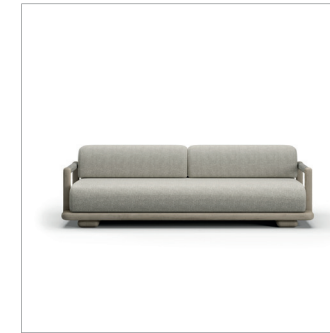

CALEO
sofa | 65 x 195 x 100 cm

Materiał: Drewno tekowe FSC, lina outdoor, tkanina wodoodporna i odporna na promienie UV.

Kolor: Pokrowce na poduszki zdejmowane dzięki zamkom błyskawicznym – zalecane pranie w 30°C.

ash: 37 011 PLN
natural: 37 011 PLN