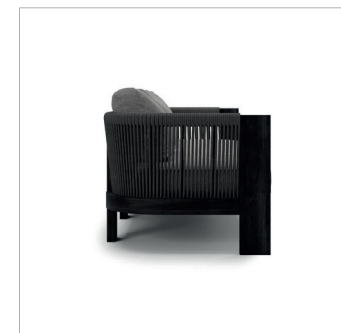

01

Realizacja:  
Marbella

RALPH

fotel | 65 x 80 x 80 cm

**Materiał:** Wykonane z drewna tekowego z certyfikatem Forest Stewardship Council (FSC).

**Dodatkowe:** Tapicerka odporna na wodę oraz promieniowanie UV.