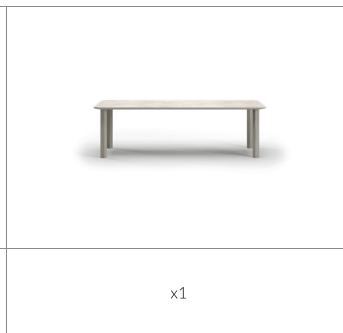

x1

ZESTAW

krzesła | stół

49 267 PLN