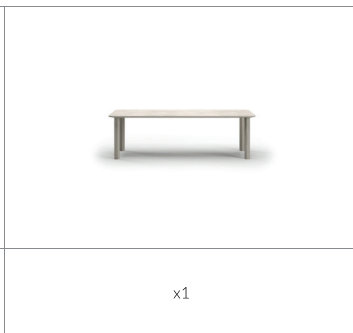

x1

ZESTAW

krzesła | stół

65 955 PLN