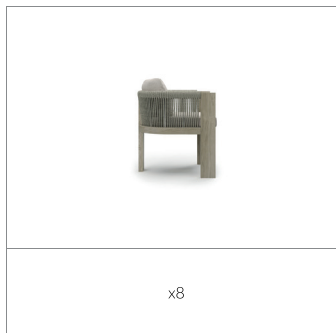

## ECLAT

stół | 75 x 250 x 100 cm

**Materiał:** Aluminium malowane proszkowo, blat z kamienia spiekane (sintered stone)

**Dodatkowe:** Rama odporna na rdzę i warunki atmosferyczne.

**bisque:** 11 779 PLN  
**nightfall:** 11 779 PLN