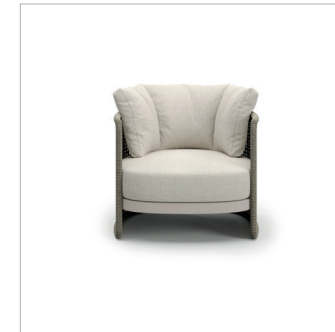

## MIURA

sofa | 80 x 190 x 82,5 cm

**Materiał:** Wykonana z aluminium malowanego proszkowo i liny outdoorowej.

**Dodatkowe:** Zaleca się stosowanie pokrowców ochronnych.

**bisque: 13 886 PLN**  
**nightfall: 13 886 PLN**