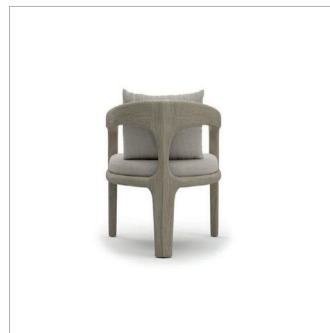

WHALE

krzesło | 78 x 61 x 58 cm

Materiał: Certyfikowane drewno tekowe, tkanina outdoor.

Dodatkowe: Drewno poddane długotrwałemu sezonowaniu i profesjonalnej obróbce termicznej w celu dostosowania do warunków zewnętrznych.

ash: 6 622 PLN
noche: 11 206 PLN