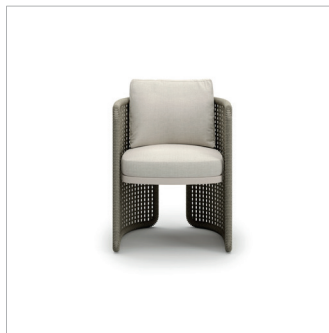

## MIURA

krzesło | 22,5 x 80 x 205,5 cm

**Materiał:** Aluminium malowane proszkowo, sznurek outdoorowy, tkanina outdoorowa.

**Dodatki:** Poduszki siedziska i oparcia w komplecie.

**bisque: 7 814 PLN**  
**nightfall: 7 814 PLN**

## MIURA

krzesło | 22,5 x 80 x 205,5 cm

**Materiał:** Aluminium malowane proszkowo, sznurek outdoorowy, tkanina outdoorowa.

**Dodatkowe:** Poduszki siedziska i oparcia w komplecie.

**bisque:** 7 814 PLN  
**nightfall:** 7 814 PLN