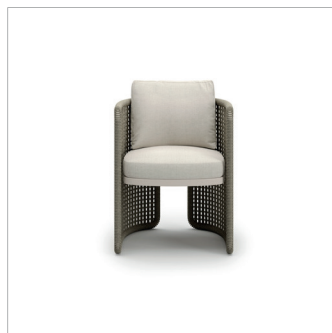

## MIURA

krzesło | 22,5 x 80 x 205,5 cm

**Materiał:** Aluminium malowane proszkowo, sznurek outdoorowy, tkanina outdoorowa.

**Dodatki:** Poduszki siedziska i oparcia w komplecie.

**bisque: 7 814 PLN**  
**nightfall: 7 814 PLN**